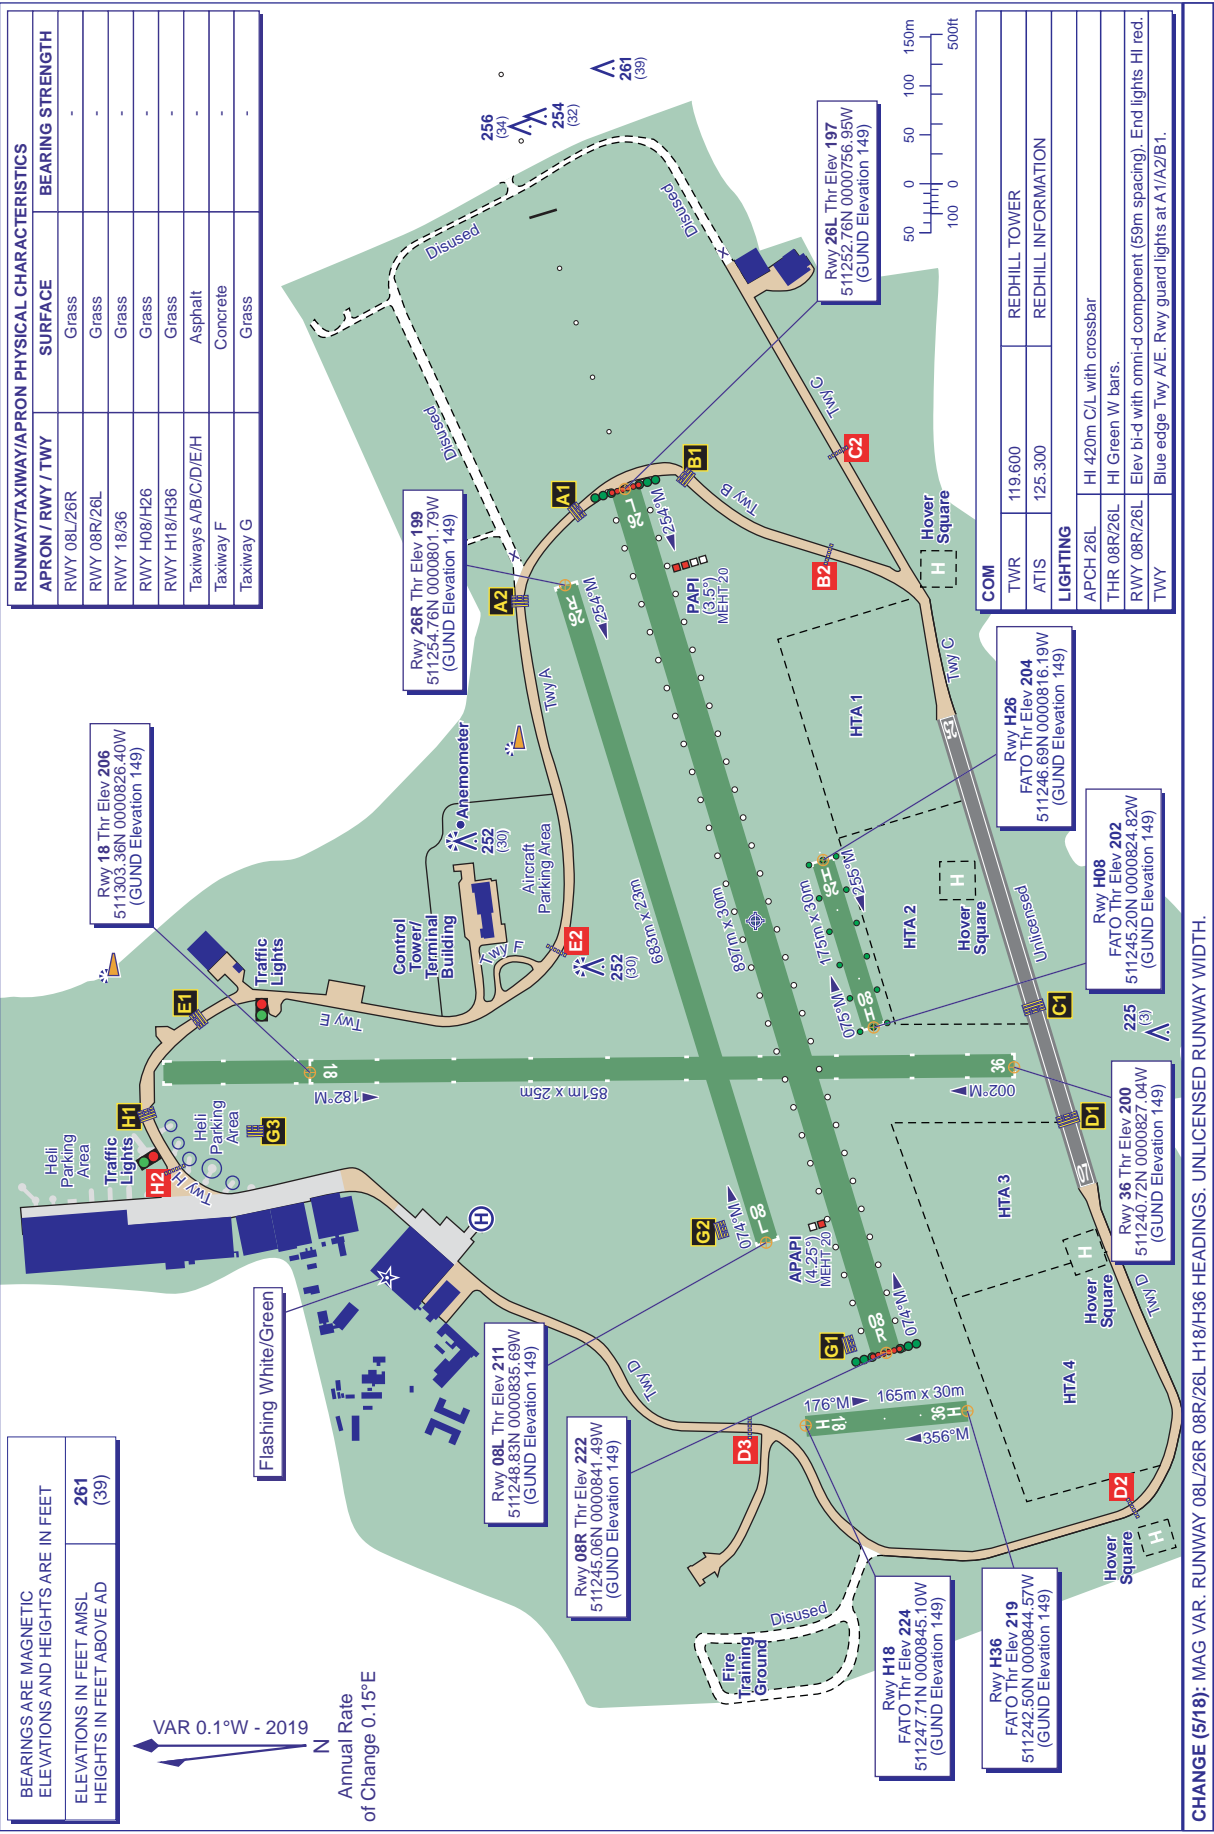

REDHILL
EGKR

AD ELEV 222FT

ARP 511249N 0000819W

AERODROME
CHART - ICAO

AERO INFO DATE 09 FEB 18